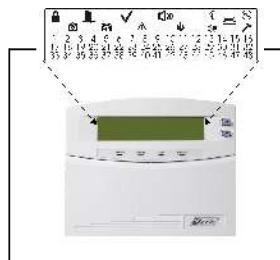

NX-1516GR

με LED φωτιζόμενα πλήκτρα και πορτάκι.
Διαστάσεις: Π 7.6 x Υ 14.5 x Β 3cm

NX-148GR

LCD αλφαριθμητικός με φωτιζόμενα πλήκτρα, πορτάκι και Ελληνικούς / Αγγλικούς χαρακτήρες.
Διαστάσεις: Π 15.8 x Υ 13.5 x Β 3cm

NX-1248E

LCD με οριζόντιο πορτάκι και με Ελληνικούς / Αγγλικούς χαρακτήρες.
Διαστάσεις: Π 13.5 x Υ 14 x Β 2.5cm

NX-1348 ICON

LCD με πορτάκι και fixed σύμβολα σε οθόνη υγρών κρυστάλλων.
Διαστάσεις: Π 15.8 x Υ 13.5 x Β 3cm