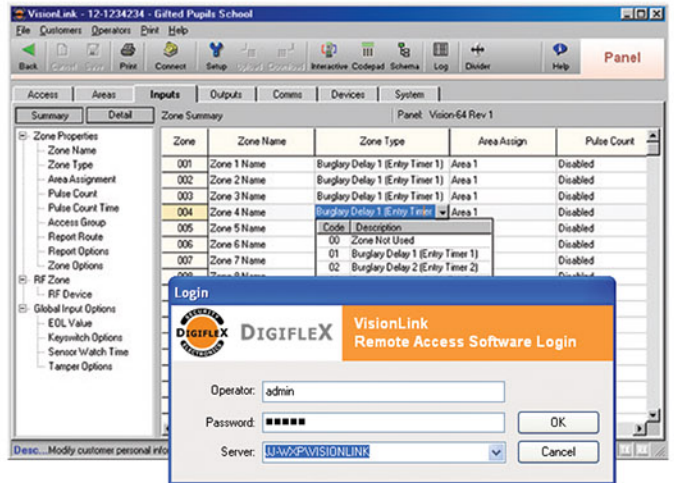

Μεγάλη Ταχύτητα, Μεγάλη Ασφάλεια

Το σύστημα ασφαλείας επικοινωνεί με τα υπόλοιπα περιφερειακά του μέσω της ενσωματωμένης σύνδεσης υψηλής ταχύτητας (RS-485 LAN) και για μέγιστη ασφάλεια, χρησιμοποιεί ισχυρή κρυπτογράφηση. Με αυτό τον τρόπο, οι συσκευές μπορούν να τοποθετηθούν έως και 1,2km μακριά από την κεντρική μονάδα, κάνοντας το σύστημα εξαιρετικά ευέλικτο όταν πρόκειται για εγκαταστάσεις σε μεγάλα ή πολλά κτίρια, όπως ξεχωριστές αποθήκες.

Οι επιλογές GSM/GPRS και Ethernet παρέχουν μία υψηλής ασφάλειας διαδρομή αναφορών, εφεδρική της σταθερής τηλεφωνικής γραμμής, ή μπορούν να χρησιμοποιηθούν και σαν κύρια διαδρομή, όπου υφίσταται ψηφιακή ή VOIP τεχνολογία επικοινωνιών στο κτίριο.

Vision-X Κέντρο και Πληκτρολόγιο Κειμένου
Vision με Proximity Αναγνώστη

Λογισμικό VisionLink

Πολύ εξελιγμένο αλλά ταυτόχρονα εύκολο στη χρήση, το λογισμικό απομακρυσμένης πρόσβασης Visionlink σας παρέχει τη δυνατότητα προγραμματισμού και ανάλυσης σε περιβάλλον Windows, για όλα τα κέντρα Vision.

Μόλις συνδεθεί στη μονάδα ο εγκαταστάτης, μπορεί να χειριστεί το σύστημα μέσω του εικονικού πληκτρολογίου και να πληροφορηθεί την κατάσταση του συστήματος σε πραγματικό χρόνο.

Το VisionLink μπορεί επίσης να παράγει σχέδια εγκατάστασης για μεγαλύτερες εγκαταστάσεις, διευκολύνοντας τους τεχνικούς στον εντοπισμό των συσκευών του συστήματος όταν εκτελούν εργασίες συντήρησης ή αναβάθμισης.