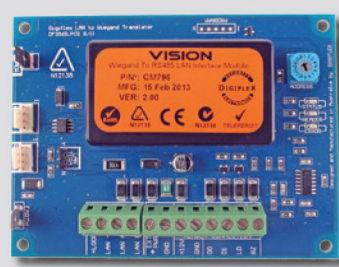

Μετατροπέας Wiegand

CM796

- Επιτρέπει τη σύνδεση αναγνωστών άλλων κατασκευαστών
- Υποστηρίζει αναγνώστες 26 – 40bit
- Υποστήριξη LED και Buzzer για τους αναγνώστες
- Προγραμματισμός σαν αναγνώστης LAN για ευκολία
- Δυνατότητα χρήσης για έλεγχο πρόσβασης ή υποσυστήματος