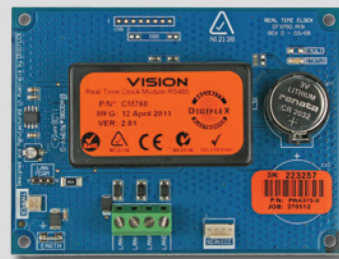

Ρολόι Πραγματικού Χρόνου

CM760

- Ρολόι συστήματος με εφεδρική μπαταρία
- Εξαιλείει το πρόβλημα επανεκκίνησης του ρολογιού
- Ιδανικό για εγκαταστάσεις Access Control
- Ακρίβεια, μεγαλύτερη από $\pm 2\text{sec/έτος}$
- Προαιρετική σύνδεση Tamper κουτιού