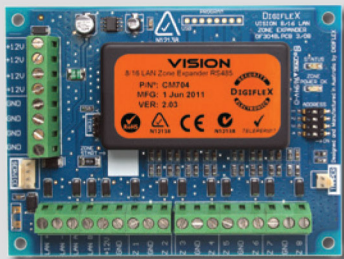

Επέκταση Ζωνών

CM704

- Ενσύρματη επέκταση 8/16 ζωνών
- Σύνδεση στο LAN του συστήματος
- Πολλές κλέμες για ευκολότερες συνδέσεις
- Εσωτερική(μέσω LAN) ή εξωτερική τροφοδότηση
- Προαιρετική σύνδεση Tamper κουτιού